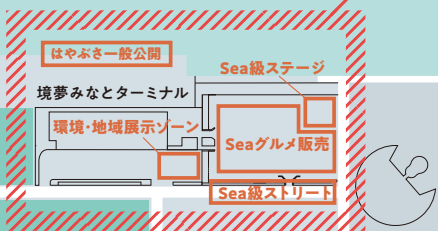

Sea級グルメエリア

北海道 稚内市 宗谷の塩ホタテラーメン みなとオアシスわかかない	北海道 利尻町 利尻タコカツ みなとオアシスリシリとうくつがた	北海道 紋別市 ホタテステーキ みなとオアシスもんべつ	北海道 苫小牧市 ほっきカレーピタ みなとオアシス苫小牧
北海道 室蘭市 ほたてチリバーガー みなとオアシス室蘭	北海道 函館市 いかめし みなとオアシス函館	青森県 青森市 田酒を使った青森ホタテの酒蒸し みなとオアシスあおもり	岩手県 久慈市 北限の海女のうにご飯 もぐららびあみなとオアシス
岩手県 宮古市 サーモスティック みなとオアシスみやこ	山形県 酒田市 酒田イカ様カレー みなとオアシス酒田	福島県 いわき市 常盤もの瀬目の海産ヒラメのプレスせんべい いわき小名浜みなとオアシス	新潟県 佐渡市 佐渡島の海 みなとオアシス佐渡両津
福井県 おおい町 島バーガー みなとオアシスうみんぴあ大飯	静岡県 沼津市 沼津あじフライいたるたるサンド みなとオアシス沼津	静岡県 下田市 カジキのまご茶漬 みなとオアシス下田	三重県 志摩市 伊勢志摩あおさうどん みなとオアシス志摩
大阪府 岬町 岬町の古墳型カレー みなとオアシスみさき	鳥取県 境港市 元祖牛骨モサエビらーめん みなとオアシス境港	鳥取県 隠岐の島町 隠岐そば 風待ち西郷・みなとオアシス	鳥取県 西ノ島町 西ノ島さざえカレー みなとオアシスおき・にしのしま
鳥取県 知夫村 ちぶり島コロケ みなとオアシス知夫里島	鳥取県 大田市 ミスダコトルティーヤ みなとオアシス#湧くで温泉津	鳥取県 浜田市 浜田アンコウとノドグロ旨み焼売 みなとオアシス浜田	岡山県 玉野市 たまの温玉めし みなとオアシス宇野
広島県 三原市 瀬戸内たこ餃子 みなとオアシス三原	広島県 尾道市 多幸のみ焼き みなとオアシス瀬戸田	広島県 坂町 大きな身がたっぷり入った牡蠣ピザ みなとオアシスベイサイドビーチ坂	広島県 広島市 かき味噌焼きそば みなとオアシス広島
愛媛県 八幡浜市 じゃこカツ みなとオアシス八幡浜みなと	高知県 中土佐町 久礼漁港がりのかつおメンチ みなとオアシス久礼	佐賀県 唐津市 あげいかしゅうまい みなとオアシスからつよふこ	鹿児島県 鹿児島市 姫甘えびの海鮮まん焼き みなとオアシス鹿児島

JR境港駅より無料シャトルバス運行いたします
できるかぎり公共交通機関にてご来場ください

イベントの詳細情報は WEBにてご確認ください
シー級境港 seaq-sakaiminato.com

主催 | みなとオアシス全国協議会・Sea級グルメ全国大会in境港実行委員会
お問合せ | Sea級グルメ全国大会in境港実行委員会事務局 (境港市都市整備課内)

Tel.0859-47-1027

ウォーターフロント振興支援事業・みなとオアシス全国協議会助成事業 (21世紀みなとづくり推進実行委員会協力)

「Sea級グルメ」は一般社団法人ウォーターフロント協会の登録商標です