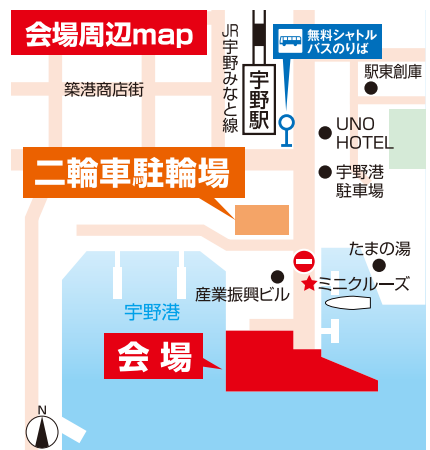

アクセス

臨時駐車場(競輪場)から宇野駅まで無料シャトルバスを運行

●会場周辺の有料駐車場は混雑が予想されます。玉野競輪場の駐車場または公共交通機関をご利用ください。玉野市競輪場の駐車場または公共交通機関をご利用ください。●おまち堂をご利用のお客様は産業振興ビル駐車場をご利用ください。商品購入で1時間無料券を配布します。※駐車券をお持ちください。

玉野事業場沖 クルーズ

先着順のためお早め!!
なくなり次第終了

おまち堂お食事券 たまの湯入浴券など
※お楽しみ抽選会の賞品は変更の可能性があります。

抽選会参加条件

入口アーチ付近で配布するリストバンドに抽選ナンバーが付いています!

先着/9,999名

なくさないでね!

おいしい! 楽しい! ショップが大集合!

宇野駅方面

岸壁

クルーズエリア

喫煙場所

トイレ

おまち堂

うのマル
エリア①

協力団体
エリア

月極駐車場

会場入口
(バルーンアート)

本部

うのマル
エリア②

ミニSL

飲食
スペース

ステージ

トイレ・おむつ替えコーナー

岸壁

food&drink