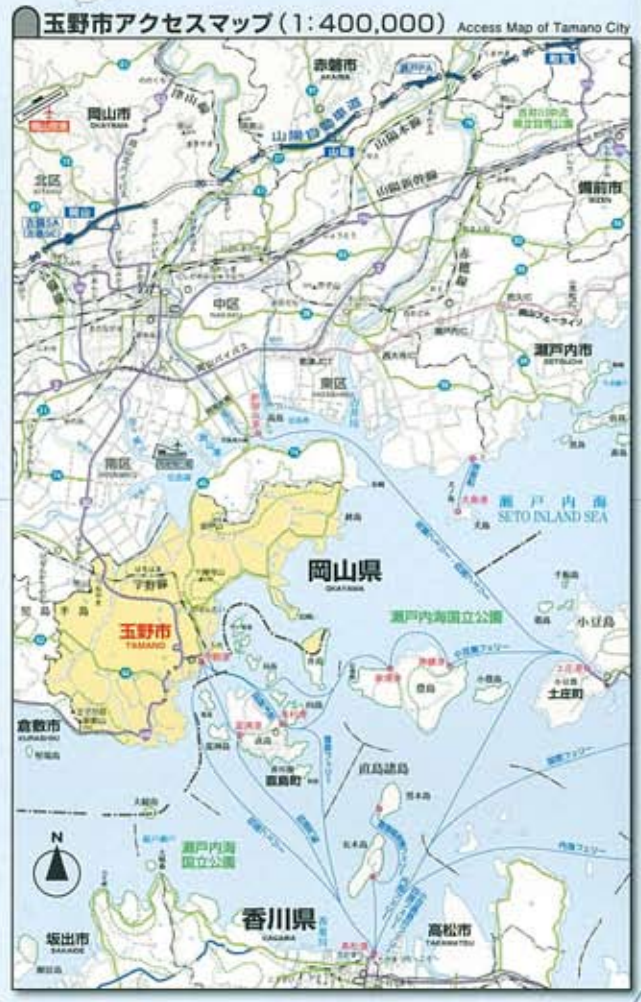

凡例 LEGEND	
	高速道路 Expressway
	国道 National Road
	主要地方道 Main Country Path
	一般道 General Way
	寺 Subsidiary Temple
	神社 Shinto Shrine
	学校 School
	消防署 Fire Department
	警察署・交番・駐在所 Police Station
	郵便局 Post Office
	路線バス・シーバス Route Bus・Sea Bus
	ウォーキングコース Walking Course
	航路 Sea Route
	瀬戸内海国立公園 Setouchi National Park
	中国自然歩道 Chugoku Nature Trail
	施設・観光名所 Tourist Attraction
	児島88ヶ所霊場 Kasuga 88 Temples
	ゴルフ場 Golf Course
	駐車場 Parking Lot
	タクシー Taxi
	AR対応ポイント AR Corresponding Point

1 : 42,500

1
2
3